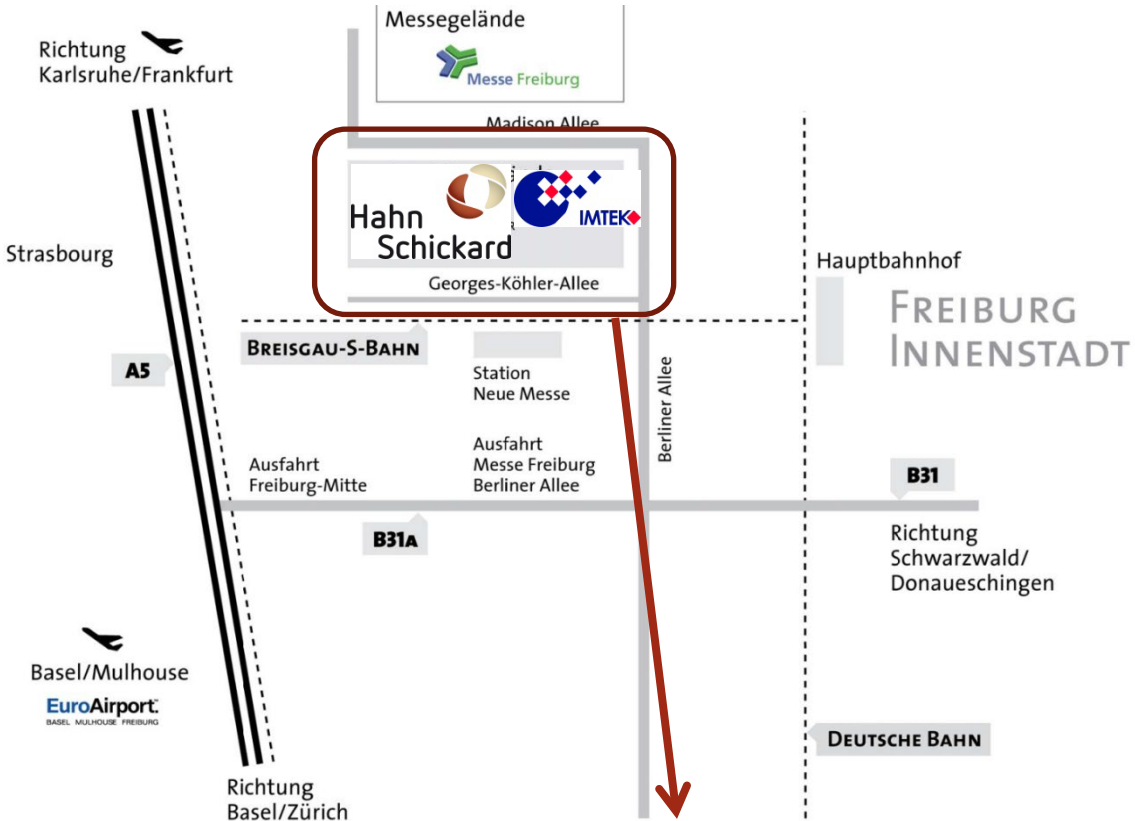

# Besucher-Parkplätze auf dem Campus der Technischen Fakultät Georges-Köhler-Allee, 79110 Freiburg

**Universitätsgelände**

### **Mit dem Auto:**

Von der A5 kommend:

Nehmen Sie die Autobahnausfahrt "Freiburg Mitte" in Richtung Freiburg. Verlassen Sie die B31a bei der Abfahrt "Uni-Kliniken". Sie befinden sich nun auf der Berliner Allee in Richtung Messe. Kurz vor dieser liegt linkerhand das Gelände der Technischen Fakultät mit seinen Instituten.

Vom Zentrum kommend:

Fahren sie den Zubringer Mitte (B31a) stadtauswärts und verlassen Sie diesen bei der Abfahrt "Uni-Kliniken". Sie befinden sich nun auf der Berliner Allee in Richtung Messe. Kurz vor diesem liegt linkerhand das Gelände der Technischen Fakultät mit seinen Instituten.

### **Mit der Bahn:**

Auf der Strecke Basel – Freiburg – Offenburg – Karlsruhe – Mannheim – Frankfurt erreichen Sie den Hauptbahnhof Freiburg stündlich mit dem ICE oder dem InterCity. Dort nehmen Sie die Straßenbahn oder die Breisgau-S-Bahn.